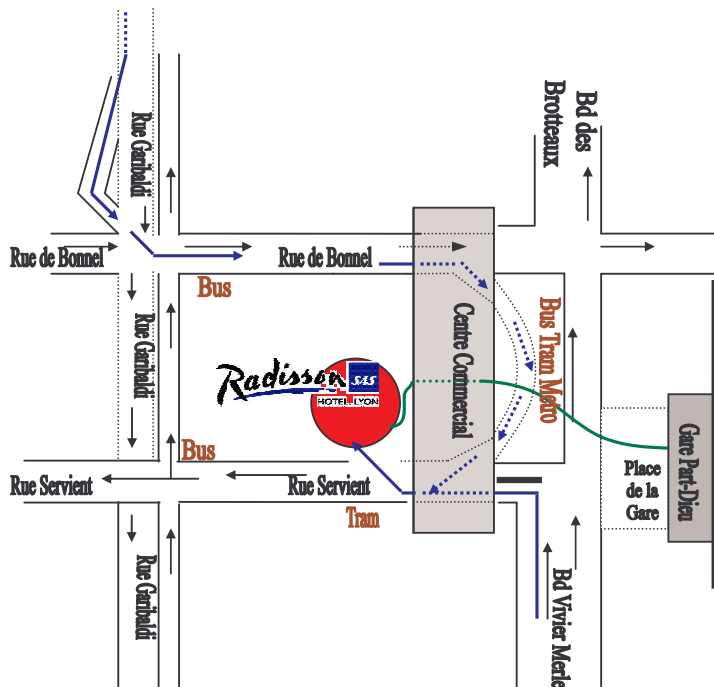

Plan d'accès

Radisson SAS Hotel, Lyon
 129, rue Servient
 F-69003 Lyon, France
 Tel : + 33 (0) 4 78 63 55 00
 Fax : + 33 (0) 4 78 63 55 20
 info.lyon@radissonsas.com

Par train en arrivée Gare Part-Dieu :

A pied, sortie porte Vivier Merle ; Traverser le centre commercial Part-Dieu. Sortir Niveau 2 « Porte de l'Esplanade » direction la Tour du Crédit Lyonnais.

Provenance Centre Ville :

Direction Part-Dieu, rue Servient. Accès par tramway (Part-Dieu Servient), métro (Part-Dieu) et bus n°28 (Part-Dieu Servient ou Vivier Merle).

Provenance de Marseille, Paris, Aéroport Saint Exupéry, Grenoble, Genève :

Suivre direction Lyon Centre, Quartier Part-Dieu, Gare Part-Dieu, rue Servient / Centre ville.

→ Voiture
 → Piéton

1. Entrer dans le Centre Commercial par la Porte Vivier Merle.
2. Monter au niveau supérieur (Niveau 2).
3. Continuer tout droit et sortir du Centre Commercial par la « Porte de l'Esplanade ».
4. Entrer dans la Tour du Crédit Lyonnais et suivre les indications « Radisson SAS Hotel, Lyon ».