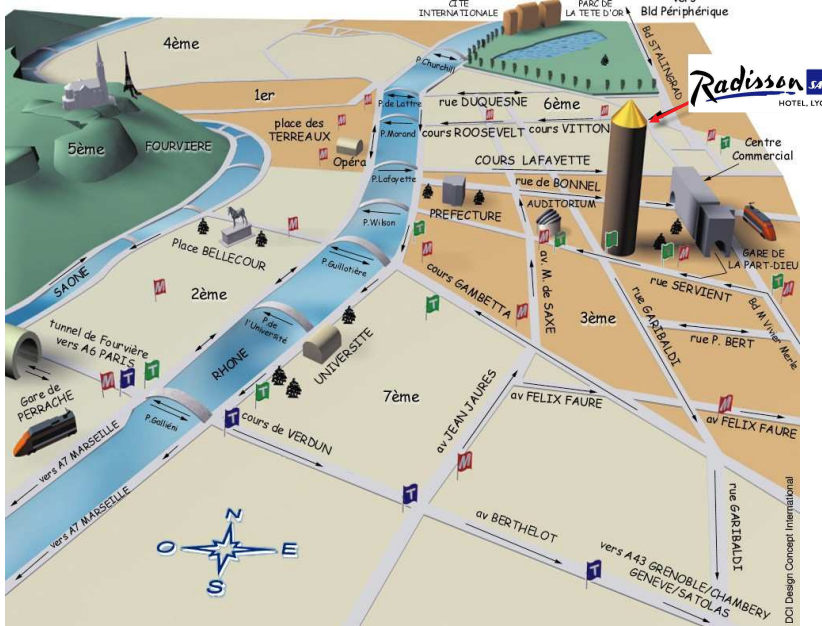

Plan d'accès

Radisson SAS Hotel, Lyon
 129, rue Servient
 F-69003 Lyon, France
 Tel : + 33 (0) 4 78 63 55 00
 Fax : + 33 (0) 4 78 63 55 20
 info.lyon@radissonsas.com

Par train en arrivée Gare Part-Dieu :

A pied, sortie porte Vivier Merle ; Traverser le centre commercial Part-Dieu. Sortir Niveau 2 « Porte de l'Esplanade » direction la Tour du Crédit Lyonnais.

Provenance Centre Ville :

Direction Part-Dieu, rue Servient. Accès par tramway (Part-Dieu Servient), métro (Part-Dieu) et bus n°28 (Part-Dieu Servient ou Vivier Merle).

Provenance de Marseille, Paris, Aéroport Saint Exupéry, Grenoble, Genève :

Suivre direction Lyon Centre, Quartier Part-Dieu, Gare Part-Dieu, rue Servient / Centre ville.

→ Voiture
 → Piéton

1. Entrer dans le Centre Commercial par la Porte Vivier Merle.
2. Monter au niveau supérieur (Niveau 2).
3. Continuer tout droit et sortir du Centre Commercial par la « Porte de l'Esplanade ».
4. Entrer dans la Tour du Crédit Lyonnais et suivre les indications « Radisson SAS Hotel, Lyon ».

Radisson SAS
 HOTEL, LYON